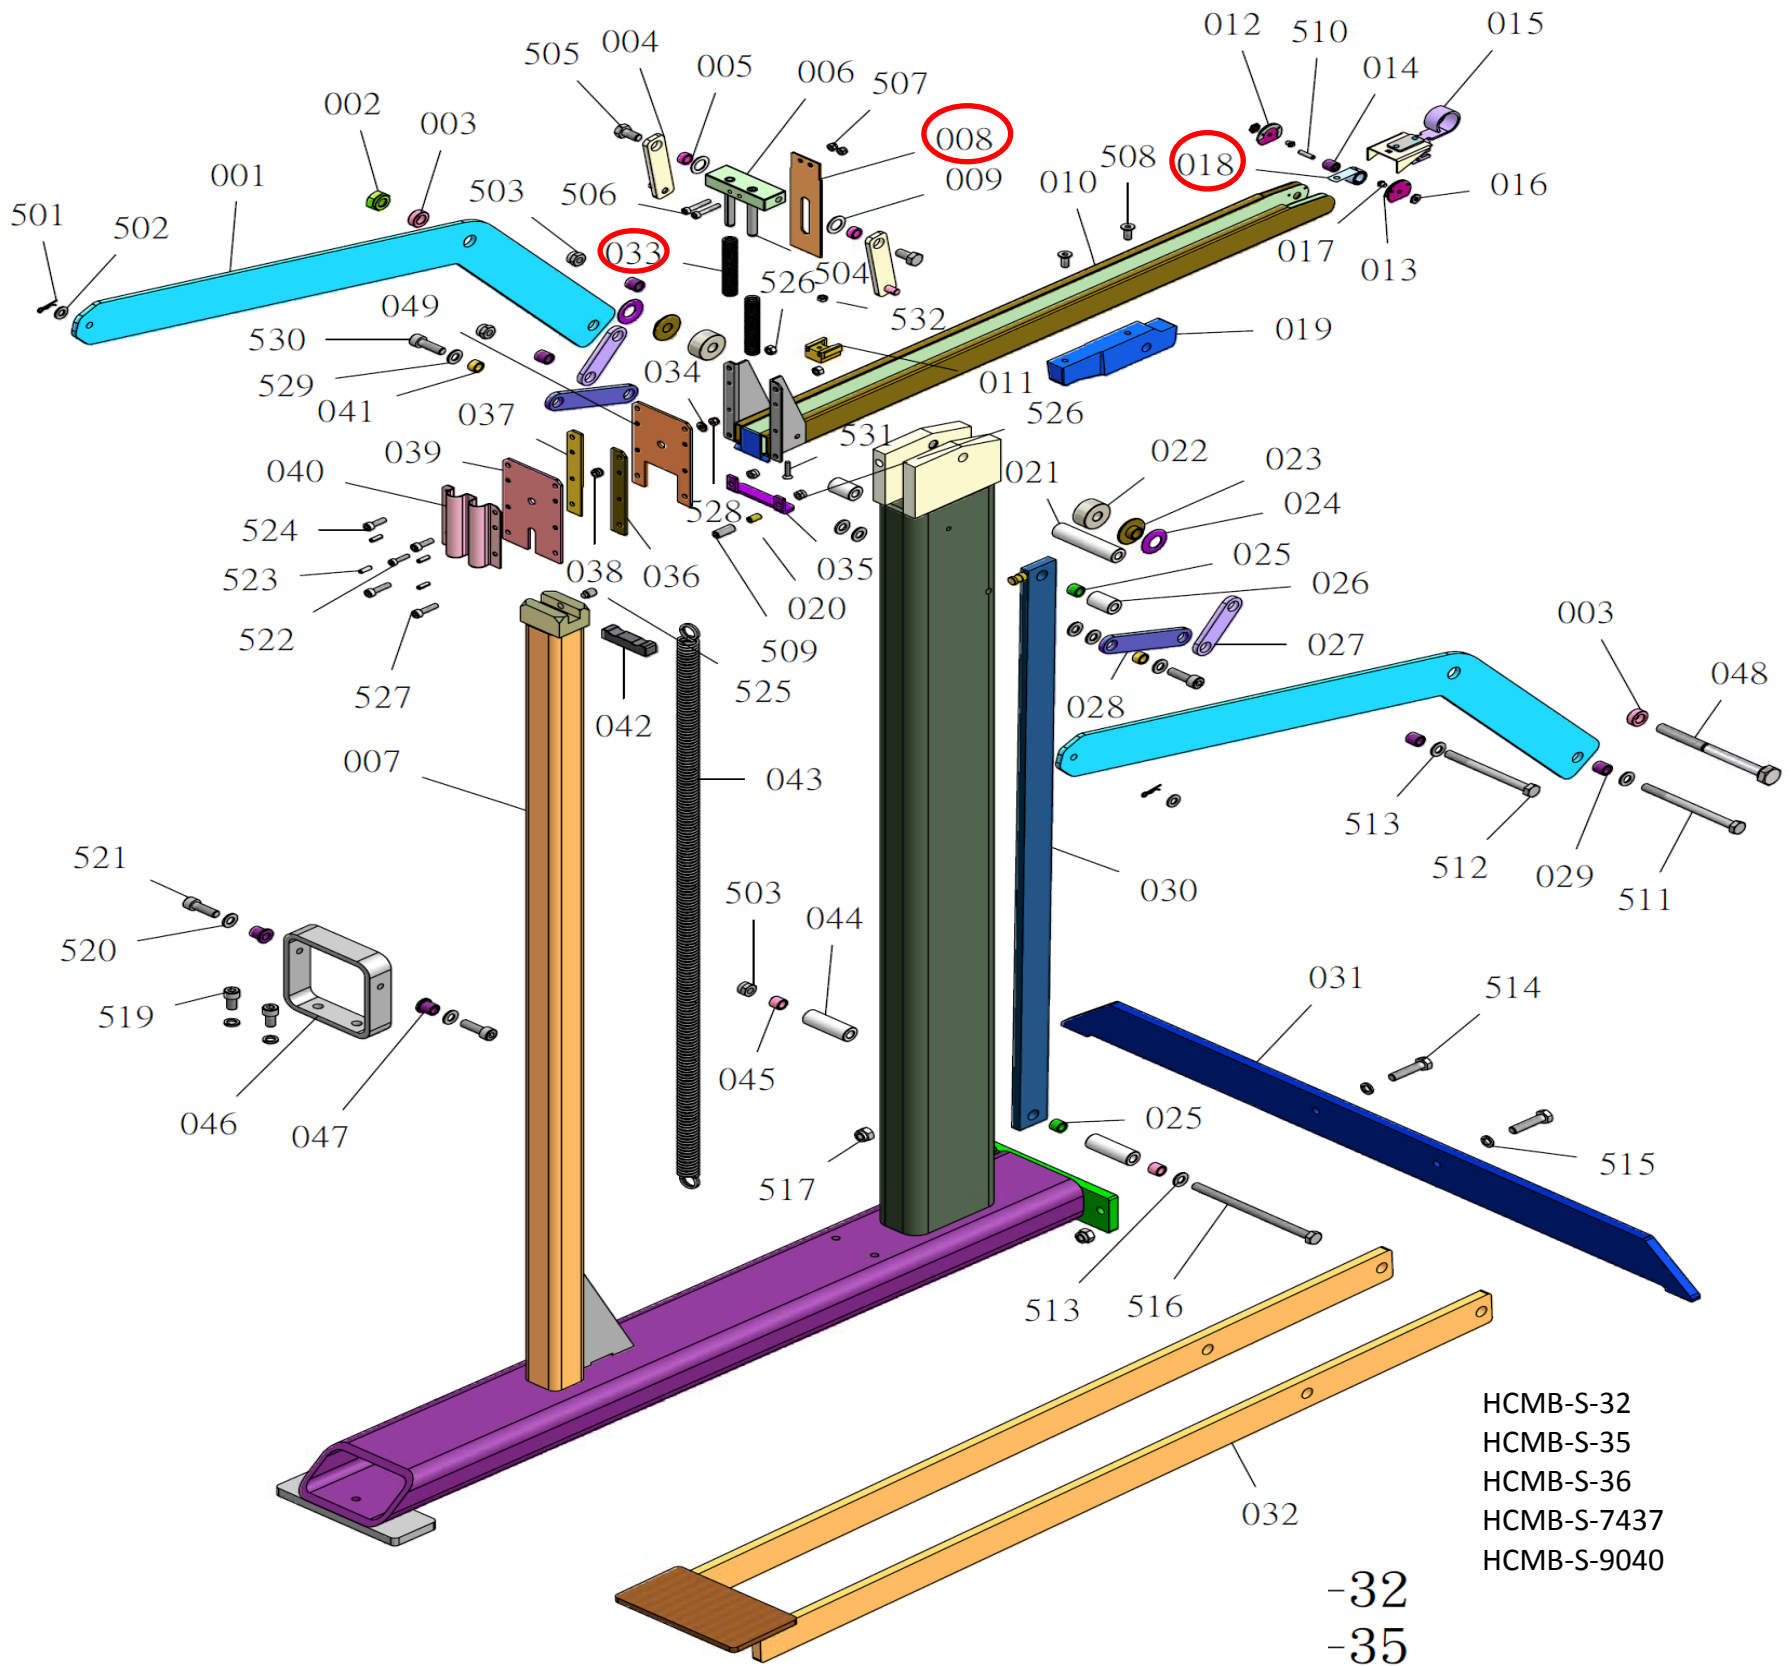

DESPIECE DE LA HERRAMIENTA

Usted encontrará con un círculo las piezas de desgaste recomendadas para mantener en stock.

018: Resorte empujador
008: Lanceta
033: Resorte

Kit: Un resorte empujador, una lanceta, un resorte

LISTA DE PARTES
MODELO: HCMB

Item	Part No.	Description	Q'ty	Specification	P. Lista
001	A07300101	LINK1	2		1,069.56
002	A07304901	NUT	1		47.05
003	A07402701	TUBE	2		22.26
004	A07400901@	LINK 2 UNIT	2		204.97
005	A07402201	SPACER	2		14.33
006	A07401001	DRIVER SEAT	1		843.55
007	HCMB-S-P1	BODY SET	1		9,407.10
008	A07800501	DRIVER	1		235.70
009	A00603402	TUBE	2		48.89
010	HCAB-S-35-P2	MAGAZINE UNIT	1		4,354.37
011	A07400701	BRACKET	1		149.89
012	A00103903@	RIGHT PUSHER GUIDE	1		48.01
013	A00103904@	LEFT PUSHER GUIDE	1		48.01
014	A00103501	ROLLER	1		30.55
015	A00103709@	PUSHER SET	1		309.03
016	A00607101	NUT	2		36.66
017	A00103203	ROD	2		36.66
018	A07403001	SPRING	1		244.95
019	A07400801	BRACKET	1		795.45
020	A07305901	SHAFT STOPPER	1		33.78
021	A08400101	TUBE	1		83.63
022	A07402401	TUBE	2		61.11
023	A07305001	SPACER 3	2		57.79
024	A07305101	DISHING WASHER	2		14.33
025	A07303501	SPACER 6	2		16.76
026	A08400201	TUBE	2		60.85
027	A07300201	LINK 2	2		168.40
028	A07300301	LINK 3	2		189.17
029	A07304401	SPACER 2	4		18.77
030	A00503503@	LINK 4 UNIT	1		900.90
031	A07303901	BALANCER	1		1,622.06
032	A07034101@	STEP BOARD SET	2		1,752.92
033	A07401101	SPRING	1		49.58
034	A07402501	WASHER	1		14.33
035	A07401801	BRACKET	1		57.35
036	A07400601	GUIDEBLADE R.	1		-
037	A07800701	GUIDEBLADE L.	1		213.09
038	A07801001	SHAFT	1		23.66
039	A07401401	FRONT PLATE	1		446.17
040	A07401201@	BRACKET PLATE	1		237.71

Item	Part No.	Description	Q'ty	Specification	P. Lista
041	A07303801	SPACER 1	2		15.19
042	A07800801	MOLD	1		248.10
043	A00803801	SPRING	1		307.28
044	A07303301	TUBE	2		76.04
045	A07303401	SPACER 5	2		18.77
046	A07304001	BRACKET	1		483.71
047	A07305301	SPACER 4	2		30.90
048	A07402301	SHAFT A	1		312.52
049	A07800401	PLATE / REAR	1		398.42
501	BAJ0106	SNAP PIN	2	ø6	14.33
502	BAE04071	WASHER	2	ø8	14.33
503	BAD04081	LOCK NUT	3	M8x1.25	14.33
504	BAA080060	SPRING PIN	2	ø8*60	17.72
505	BAC0808161	HEX.HD.BLOT	2	M8x1.25-16	14.33
506	BAC0404252	HEX.SOC.HD.BOLT	2	M4 x 0.7-25	14.33
507	BAD01041	LOCK NUT	2	M4	14.33
508	BAC0206162	HEX.SOC.FLAT.COUNTER SUNK.HD.SCREW	2	M6X1-16	14.33
509	BAC0308202	HEX.SOC.HEADLESS SCREW	1	M8x1.25-20	14.33
510	BAA040016	SPRING PIN	1	ø4*16	14.33
511	BAC08081001	HEX.HD.BLOT	1	M8x1.25-10	32.21
512	BAC0808901	HEX.HD.BLOT	1	M8x1.25-90	25.67
513	BAE04081	WASHER	3	ø8	14.33
514	BAC0808351	HEX.HD.BLOT	2	M8x1.25-35	14.33
515	BAE01081	SPRING WASHER	2	ø8	14.33
516	BAC08081401	HEX.HD.BLOT	1	M8x1.25-14	59.97
517	BAD01081	LOCK NUT	2	M8	14.33
519	BAC0603102	HEX.SOC.HD.BOLT	2	M8x1.25-16	14.33
520	BAE04081	WASHER	2	ø8	14.33
521	BAC0408252	HEX.SOC.HD.BOLT	2	M8x1.25-25	14.33
522	BAC0404152	HEX.SOC.HD.BOLT	1	M4x0.7-16	43.65
523	BAA040012	SPRING PIN	4	ø4*12	14.33
524	BAC0405162	HEX.SOC.HD.BOLT	2	M5 x 0.8-16	14.33
525	BAC0608122	HEX.SOC.HEADLESS SCREW	1	M8x1.25-12	14.33
526	BAD01051	LOCK NUT	4	M5	14.33
527	BAC0405202	HEX.SOC.HD.BOLT	2	M5 x 0.8-20	14.33
528	BAD01041	LOCK NUT	1	M4	14.33
529	BAE04081	WASHER	6	ø8	14.33
530	BAC0408252	HEX.SOC.HD.BOLT	2	M8x1.25-25	14.33
531	BAC0204202	HEX.SOC.FLAT.COUNTER SUNK.HD.SCREW	1	M4x0.7-20	14.33
532	BAD01041	LOCK NUT	1	M4x0.7	14.33

* Precios en moneda nacional