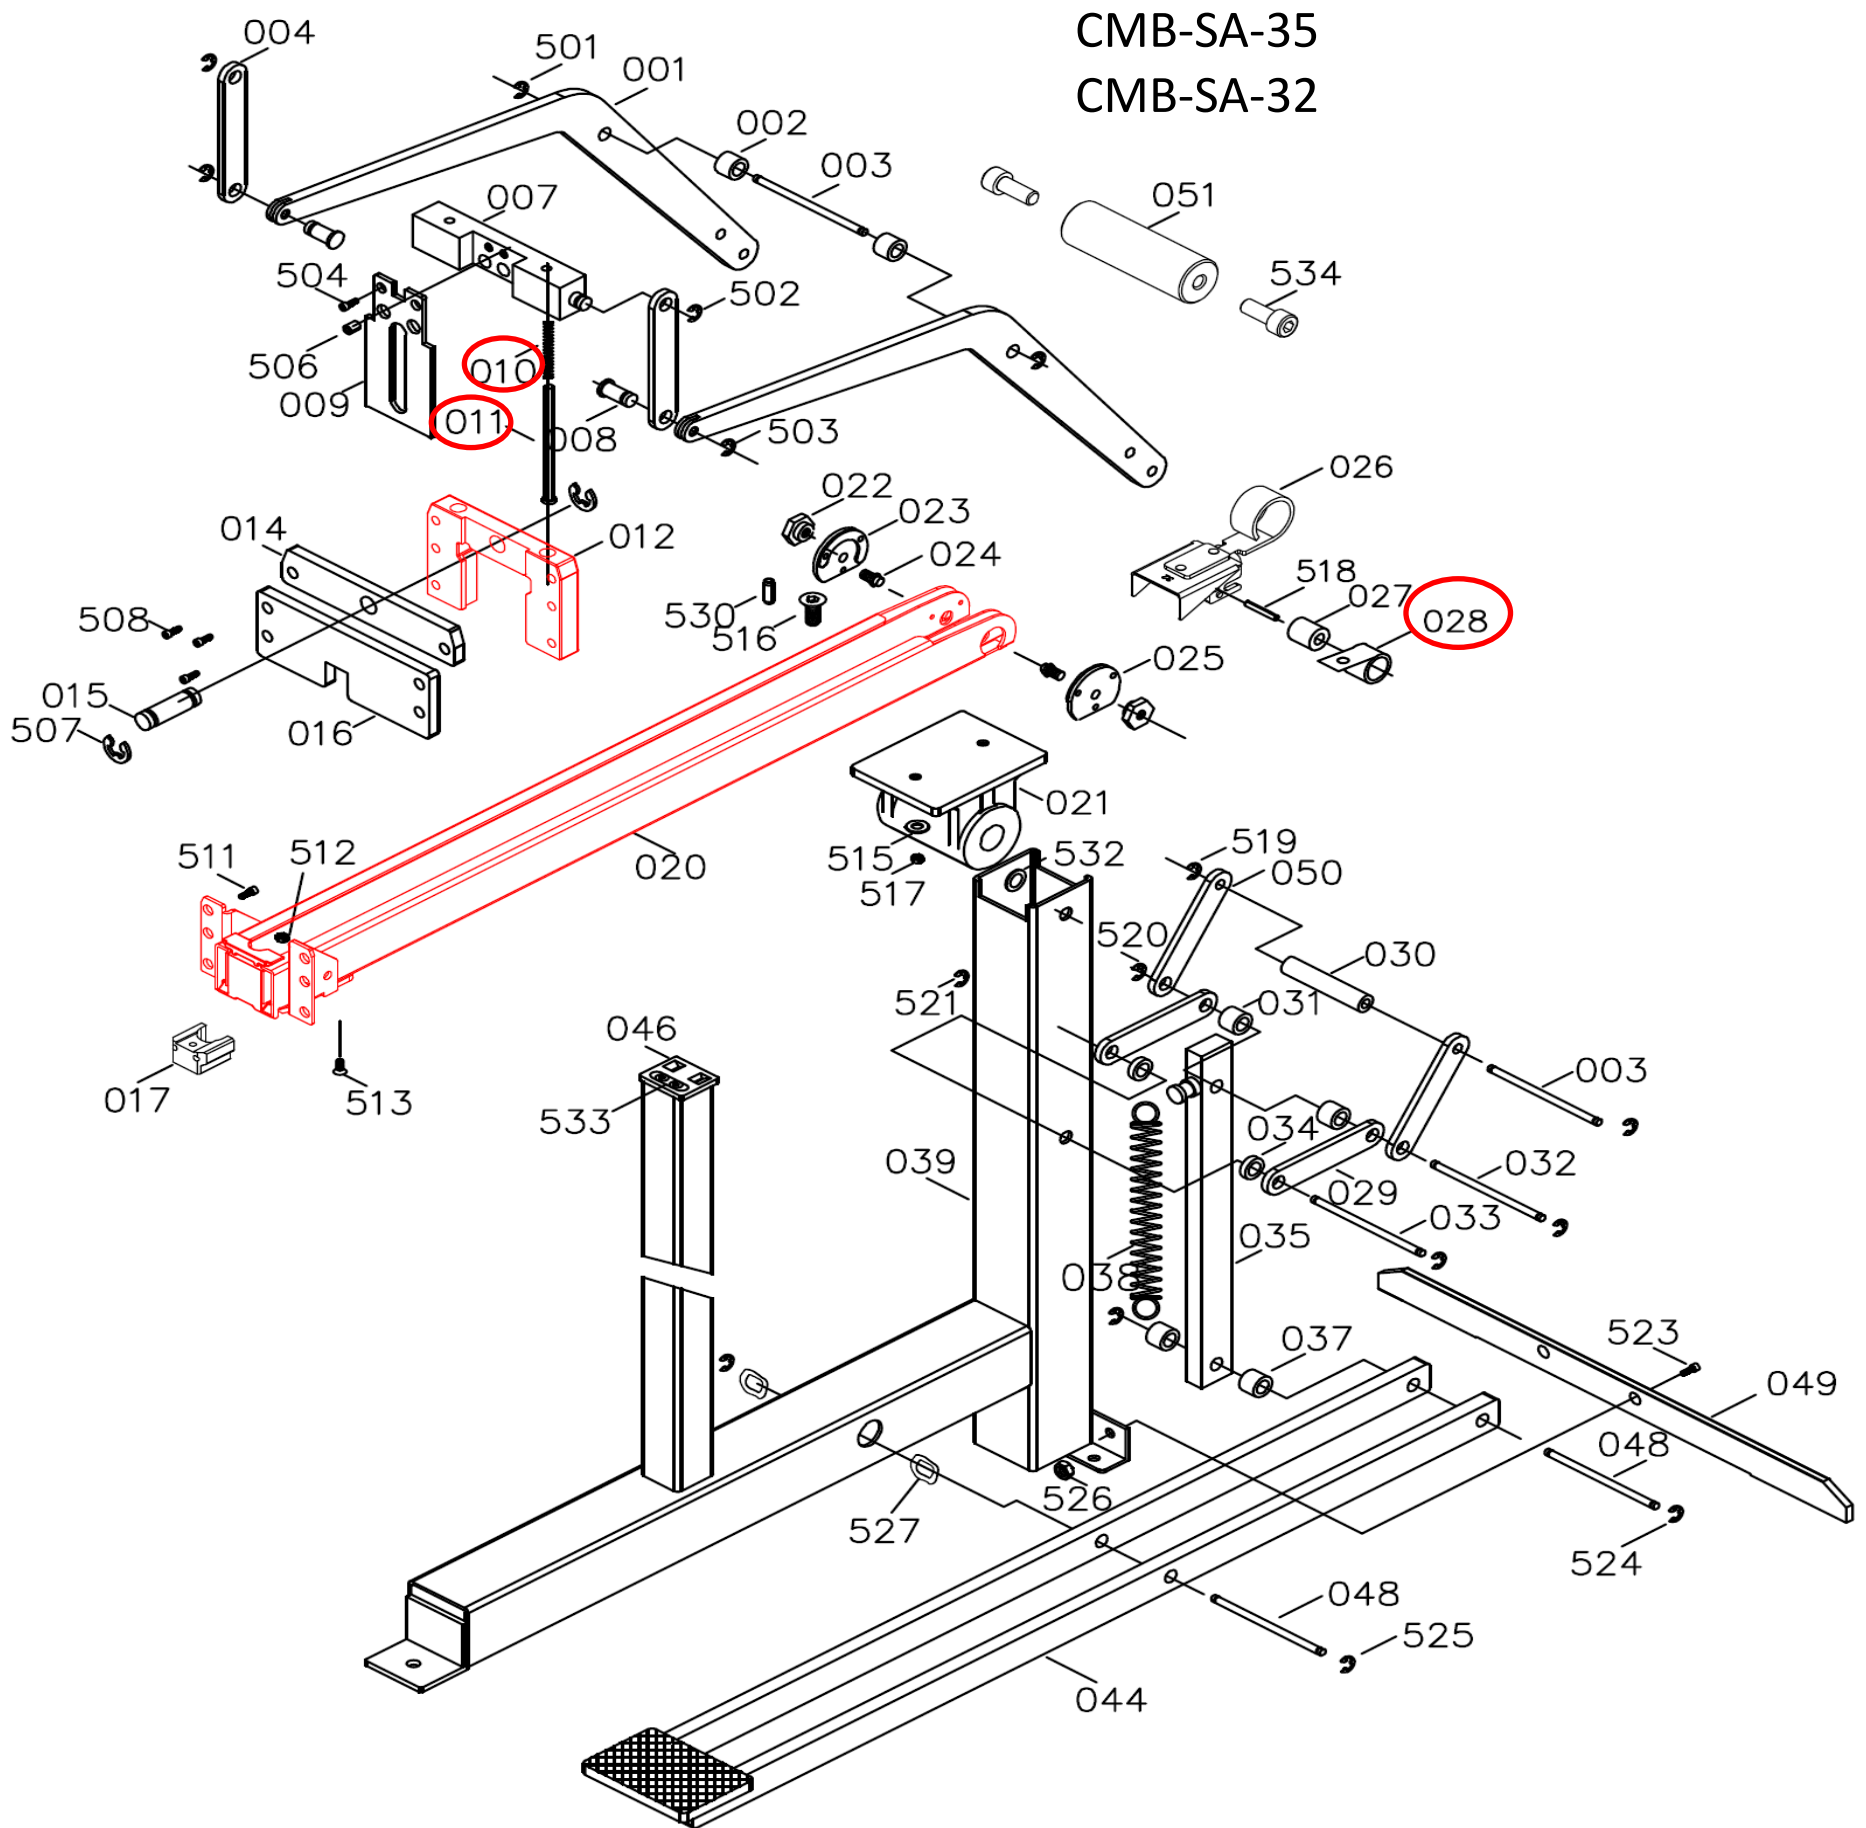

DESPIECE DE LA HERRAMIENTA

Usted encontrará con un círculo las piezas de desgaste recomendadas para mantener en stock.

CMB-SA-35
CMB-SA-32

Resorte: 028

Resorte: 011
Kit: 028), 2 resortes (011) y 2 resortes (010)

Resorte: 010

LISTA DE PARTES

MODELO: CMB

Item	Part No.	Description	Q'ty	Specification	P. Lista
001	A00600102	LINK 1	2		931.46
002	A00603401	TUBE	2		69.84
003	A00603201	SHAFT A	2		111.74
004	A00600401	LINK 2	2		46.27
007	A00600703	DRIVER SEAT	1		530.76
008	A00600801	SHAFT C	2		97.77
009	A00600904	DRIVER	1	35	279.35
009	A00600905	DRIVER	1	32	279.35
009	A00600906	DRIVER	1	34	279.35
010	A00601002	SPRING	2		27.93
011	A00601103@	SPRING SHAFT	2		132.69
012	A00601208	MAGAZINE SEAT	1	35	1,490.16
012	A00601203	MAGAZINE SEAT	1	32	1,053.67
012	A00601204	MAGAZINE SEAT	1	34	1,053.67
014	A00601405	COVER B	1	35	279.35
014	A00601403	COVER B	1	32	279.35
014	A00601404	COVER B	1	34	279.35
015	A00601502	SHAFT D	1		93.41
016	A00601605	COVER A	1	35	296.81
016	A00601603	COVER A	1	32	296.81
016	A00601604	COVER A	1	34	296.81
017	A00607501	BRACKET	1		151.02
020	CMB-S-35-P3-SA	MAGAZINE UNIT	1	35	2,389.31
020	CMB-S-32-P3-SA	MAGAZINE UNIT	1	32	2,389.31
021	A00602101	BRACKET	1		460.05
022	A00607101	NUT	2		36.66
023	A00103903@	RIGHT PUSHER GUIDE	1		48.01
024	A00103203	ROD	2		36.66
025	A00103904@	LEFT PUSHER GUIDE	1		48.01
026	A00103709@	PUSHER SET	1	35	309.03
026	A00103710@	PUSHER SET	1	32	309.03
027	A00103501	ROLLER	1		30.55
028	A00602801	SPRING	1		167.61
029	A00602901	LINK 3	4		104.76
030	A00603002	TUBE	1		174.59
031	A00603701	TUBE	2		104.76
032	A00603202	SHAFT E	1		111.74
033	A00603302	SHAFT F	1		97.77