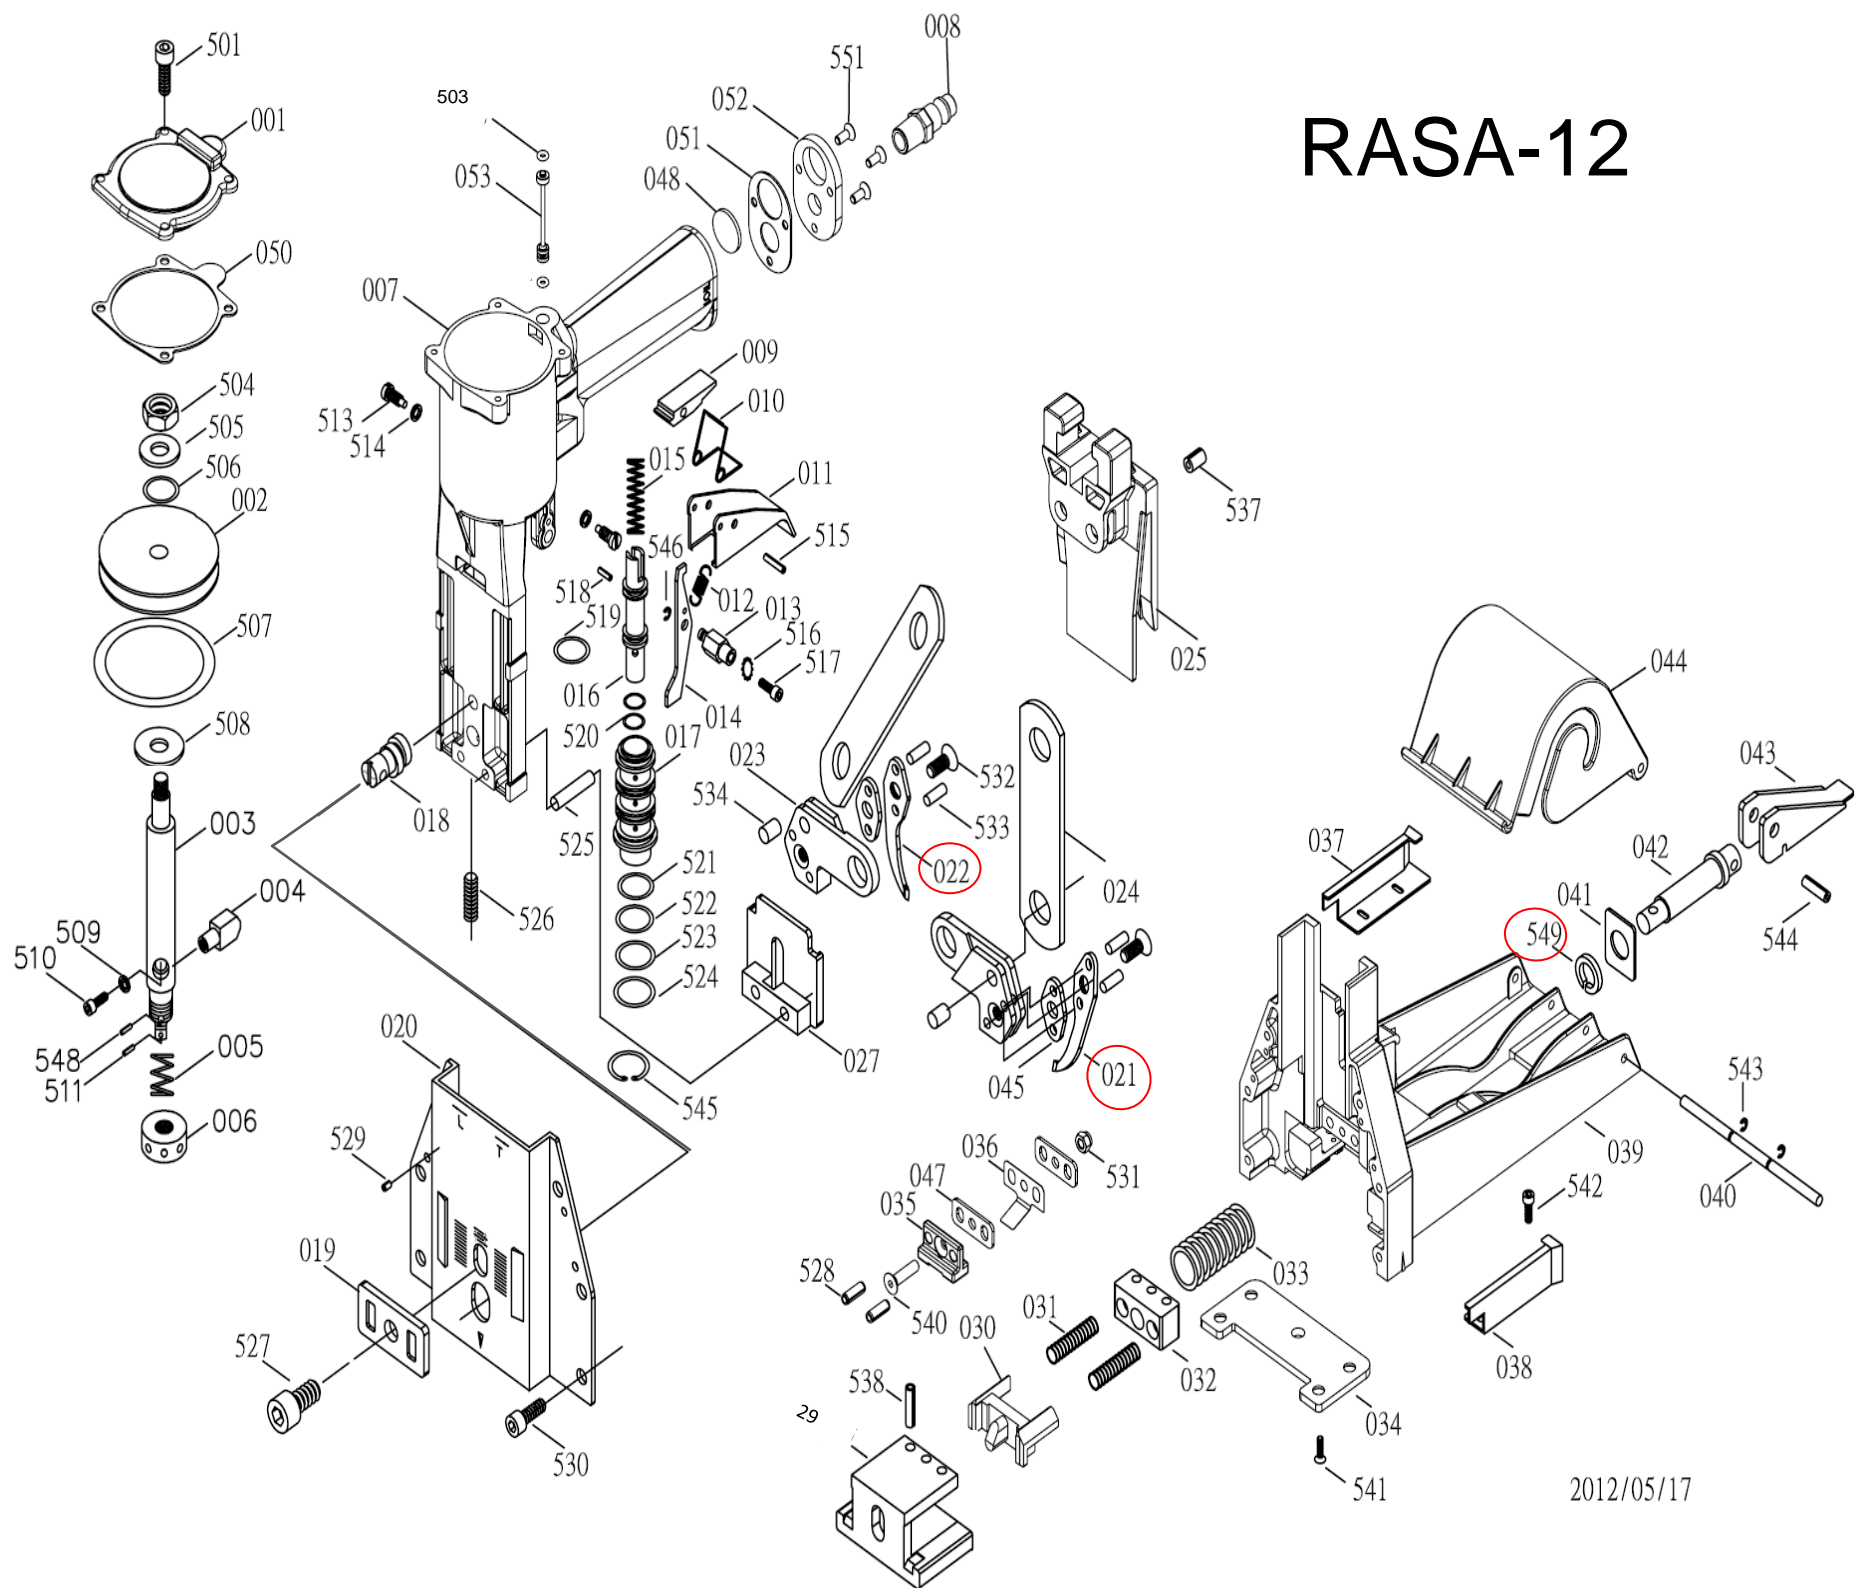

DESPIECE DE LA HERRAMIENTA

Usted encontrará con un círculo las piezas de desgaste recomendadas para mantener en stock.

RASA-12

2012/05/17

- **021 Cuchilla derecha**
- **549 Arandela**
- **022 Cuchilla izquierda**

KIT: Una cuchilla derecha, cuchilla izquierda y arandela

LISTA DE PARTES
MODELO: RASA-12-15

Item	Part No.	Description	Q'ty	Specification	P. Lista
001	A01200113	CAP	1	NO MARK	296.81
002	A02800201	PISTON	1		210.39
003	A02800301	PISTON ROD	1		429.50
004	A00100401	BLOCK	1		98.65
005	A00100501	SPRING	1		14.33
006	A00100601	COLLAR	1		65.47
007	ADCSN-P31	BODY UNIT	1		3,759.00
008	A00100802	ESPIGA	1		47.14
009	A00100902	BLOCK	1		40.16
010	A00101001	SPRING	1		14.33
011	A00101101	TRIGGER	1		49.76
012	A00101201	SPRING	1		14.33
013	A00101301	ROD	1		39.28
014	A00101402	TRIGGER'S	1		32.30
015	A00101501	SPRING	1		14.33
016	A00101601	VALVE	1		154.52
017	A00101702	TUBE	1		218.24
018	A00101801	ADJUSTING ROD	1		245.30
019	A00101901	ADJUSTING PLATE	1		36.66
020	A01102503	FRONT PLATE	1	22	183.32
021	A07600101	TEETH	1	S-12 series	143.17
022	A07600101	TEETH	1	S-12 series	143.17
023	A00102301	TEETH SEAT	2		266.26
024	A00102401	PLATE	2		32.30
025	A02202802	DRIVER	1		1,326.91
027	A02200202	DRIVER GUIDE UNIT	1	S series	356.17
029	A02200601	ANVIL	1	S series	370.14
030	A02200702	PUSHER	1	S series	321.25
031	A02201101	SPRING	2		36.66
032	A02200501	ANVIL CAP	1		195.54
033	A02201201	SPRING	1		55.87
034	A02200901	PLATE	1		160.63
035	A02202901	TOP GUIDE	1		218.24
036	A02201803	LEAF SPRING	1		27.93
037	A07600401	RIGHT COIL GUIDE	1	S-12 series	49.76
038	A07600501	LEFT COIL GUIDE	1	S-12 series	49.76
039	A02200110	MAGAZINE SEAT	1		1,152.32
040	A02201301	SHAFT	1		47.14
041	A02201903	WASHER	1		27.93
042	A02200801	SHAFT	1		132.69
043	A02201001	LEVER	1		83.80
044	A02201401	COVER	1		97.77
045	A02300801	PLATE	2		37.54
047	A02202402	WASHER	2		34.92
048	BAI1401	SILENCER	1		43.65
050	A01202201	WASHER	1		87.30
051	A00106001	WASHER	1		65.47

Item	Part No.	Description	Q'ty	Specification	P. Lista
052	A00105801	COVER	1		52.38
053	A01202301	SHAFT	1		87.30
501	BAC0604142	HEX.SOC.HD.BOLT	4	M4 x 0.7-14	14.33
503	BAB017029	O-RING	1	ψ1.78 x ψ53.7	14.33
504	BAD02061	HEX.NUT	1	M6 x 1	14.33
505	BAE06094	WASHER	1	1/4" x 5/8" x 1T	14.33
506	BAB017076	O-RING	1	ψ1.78 x ψ7.65	14.33
507	BAB057476	O-RING	1	ψ5.7 x ψ47.6	24.44
508	A00104101	WASHER	1	ψ8 x ψ23 x 1.6T	14.33
509	BAE01042	SPRING WASHER	1	M4	14.33
510	BAC0404102	HEX.SOC.HD.BOLT	1	M4 x 0.7-6	14.33
511	BAA025014	SPRING PIN	1	ψ2.5-14	14.33
513	A00104401	TRIGGER SCREW	2	M4 x 0.7-7	25.32
514	BAE01042	SPRING WASHER	2	M4	14.33
515	BAA030020	SPRING PIN	1	ψ3-20	14.33
516	BAE02042	OUTSIDE TEETH WASHER	1	M4	14.33
517	BAC0404102	HEX.SOC.HD.BOLT	1	M4 x 0.7-10	14.33
518	BAA030010	SPRING PIN	1	ψ3-10	14.33
519	BAB017124	O-RING	1	ψ1.78 x ψ12.42	14.33
520	BAB017076	O-RING	2	ψ1.78 x ψ7.65	14.33
521	BAB016145	O-RING	1	ψ1.6 x ψ14.5	14.33
522	BAB016150	O-RING	1	ψ1.6 x ψ15	14.33
523	BAB016155	O-RING	1	ψ1.6 x ψ15.5	14.33
524	BAB016160	O-RING	1	ψ1.6 x ψ16	14.33
525	A00104702	ROD	2	ψ4.9-17.5	14.84
526	BAC0306142	HEX.SOC.HDLESS. BOLT	1	M6 x 1-14	14.33
527	BAC0608162	HEX.SOC.HD.BOLT	1	M8 x 1.25-16	14.33
528	BAA050014	SPRING WASHER	2	M8	14.33
529	BAA030010	SPRING PIN	4	ψ3-10	14.33
530	BAC0605142	HEX.SOC.HD.BOLT	6	M5 x 0.8-14	14.33
531	BAD01051	LOCK NUT	1	M5 x 0.8	14.33
532	BAC0205142	HEX.SOC.FLAT COUNTER SCREW	2	M5 x 0.8-14 S series	14.33
533	A00104501	PIN	4	ψ3.98-13	14.84
534	A00104602	PIN	2	ψ6.05-8	15.71
537	BAA060016-R	SPRING PIN	2	ψ6-16	23.57
538	BAA040022	SPRING PIN	3	ψ4-22	14.33
540	BAC0205202	HEX.SOC.HD.BOLT	1	M5 x 0.8-12	14.33
541	BAC0205082	HEX.SOC.FLAT COUNTER	4	M5 x 0.8-8	14.33
542	BAC0703063	ROUND HD.SCREW	4	M3 x 0.5-6	14.33
543	BAF10252	E-RING	2	ψ2.5	14.33
544	BAA040020	SPRING PIN	1	ψ4-20	14.33
545	BAF22002	C-RING	1	ψ20	14.33
546	BAF10252	E-RING	1	ψ2.5	14.33
548	A00104901	PLASTIC PIN	1		14.33
549	BAE03102	WAVE WASHER	1	ψ10	14.33
551	BAC0204122	HEX.SOC.FLAT COUNTER SCREW	1	M4 x 0.7-12	14.33