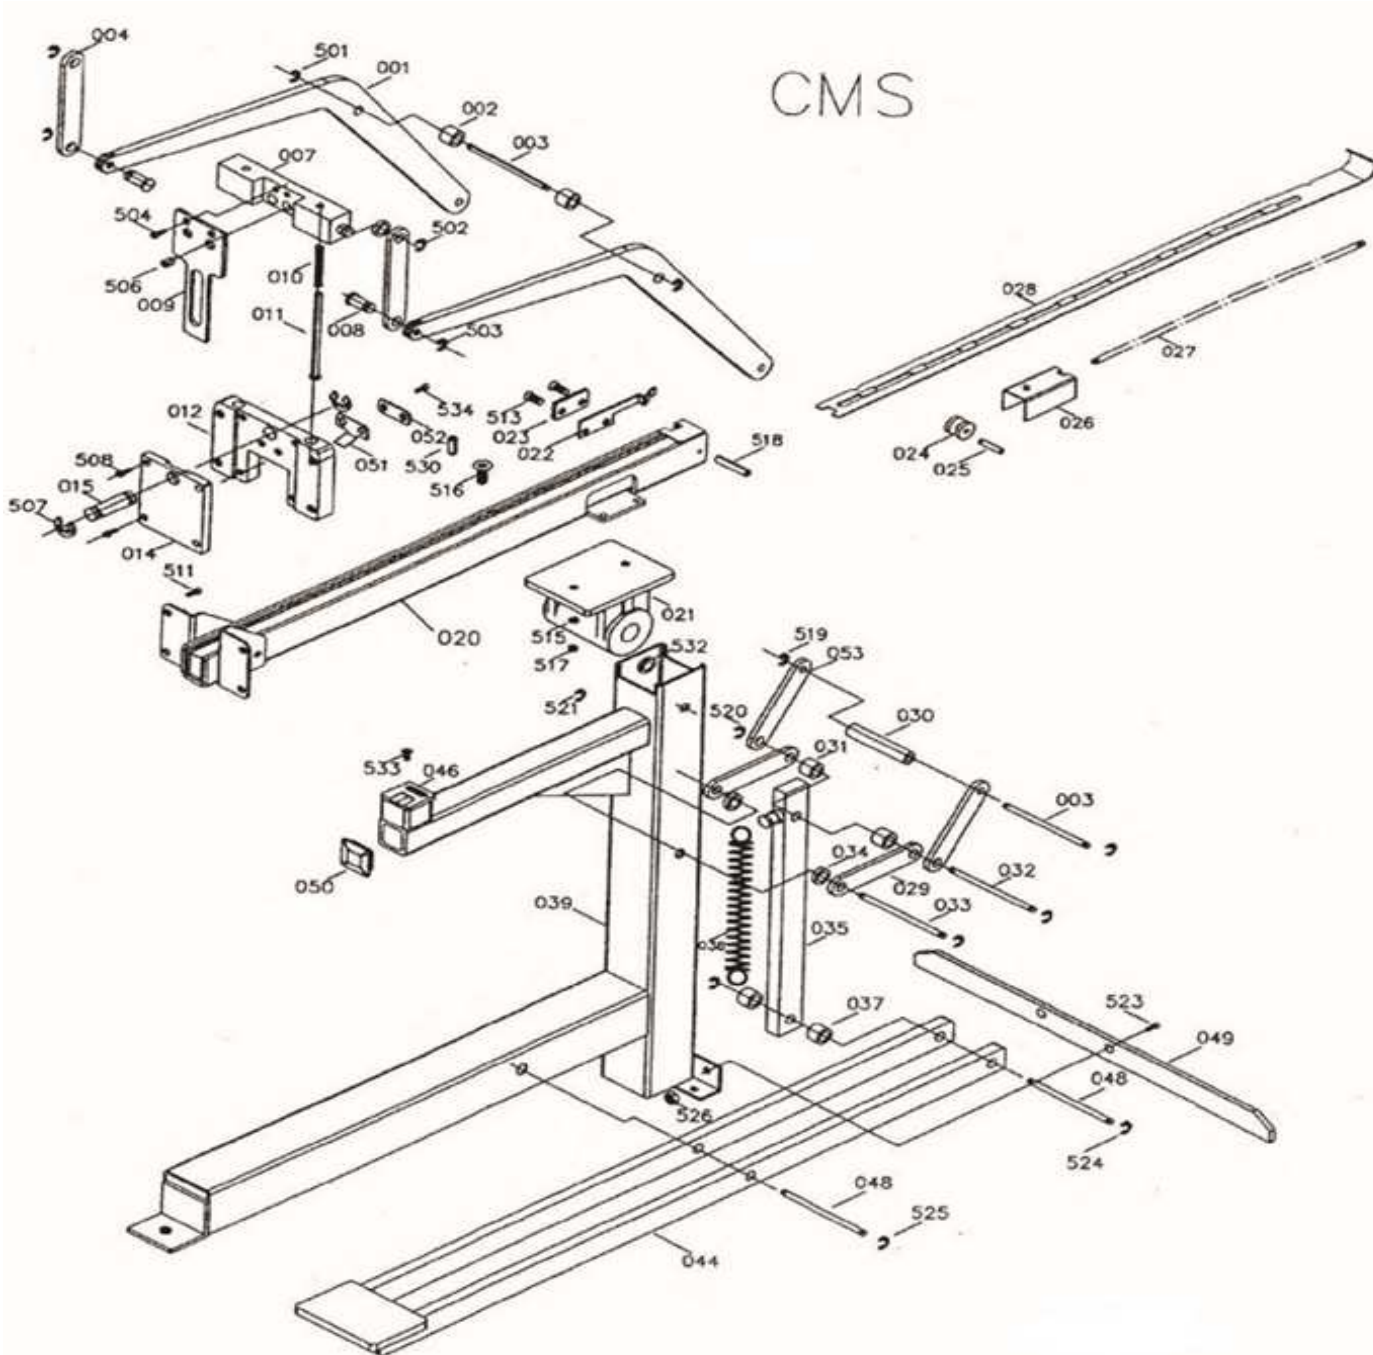

DESPIECE DE LA HERRAMIENTA

026 Empujador   027 Resorte   011 Perno   010 Resorte

Kit: 1 Empujador (026), 1 Resorte (027), 2 Resortes (010) 2 Pernos (011)

Propiedad de: Implementos Neumáticos SA de CV
Prohibida la reproducción parcial o total

CONFIDENCIAL

LISTA DE PARTES
MODELO: CMS-16-19

Item	Part No.	Description	Q'ty	Specificati	P. Lista
001	A00600102	LINK 1	2		1,243.34
002	A00603401	TUBE	2		93.22
003	A00603201	SHAFT A	2		149.15
004	A00600401	LINK 2	2		61.76
007	A00600703	DRIVER SEAT	1		708.48
008	A00600801	SHAFT C	2		130.51
009	A03300103	DRIVER	1		624.58
010	A00601002	SPRING	2		37.29
011	A00601103@	SPRING SHAFT	2		177.12
012	A03300202	MAGAZINE SEAT	1		1,406.48
014	A03300301	COVER	1		1,182.75
015	A00601502	SHAFT D	1		124.68
020	CMB-16-19-P7	MAGAZINE UNIT	1		3,189.34
021	CMB-P12	BRACKET	1		614.10
022	A03301001	STOPPER	1		26.80
023	A03301101	WASHER	1		165.47
024	A03300601	ROLLER	1		48.94
025	A03300702	SHAFT	1		116.53
026	A03300801	PUSHER	1		30.30
027	A03301501	SPRING	1		73.41
028	A03300902	MAGAZINE COVER	1		728.29
029	A00602901	LINK 3	4		139.83
030	A00603002	TUBE	1		233.05
031	A00700704	TUBE	2		186.44
032	A00700206	SHAFT E	1		149.15
033	A00603302	SHAFT F	1		130.51
034	A00603402	TUBE	2		65.26
035	A00603503@	LINK 4 SET	1		1,202.56
037	A00603701	TUBE	2		139.83
038	A00603801	SPRING	1		372.89
039	A00603904@	BODY SET	1		8,614.84

Item	Part No.	Description	Q'ty	Specificati	P. Lista
044	A00604402@	STEP BOARD SET	1		3,087.97
046	A0331401	MOLD	1		279.66
048	A00604801	SHAFT G	2		139.83
049	A00604901	BALANCER	1		757.43
050	A00800301	COVER	1		279.66
053	A00602903	LINK 3-C	2		139.83
501	BAF11002	E-RING	2	ψ10	19.13
502	BAF10502	E-RING	2	ψ5	19.13
503	BAF10502	E-RING	2	ψ5	19.13
504	BAC0604102	HEX.SOC.HD.BOLT	2	M4 x 0.7-10	19.13
506	BAA060016	SPRING PIN	2	ψ6-16	19.13
507	BAF10602	E-RING	2	ψ6	19.13
508	BAC0604102	HEX.SOC.HD.BOLT	4	M4 x 0.7-10	19.13
511	BAC0605102	HEX.SOC.HD.BOLT	6	M5 x 0.8-10	19.13
513	BAC0204062	HEX.SOC.FLAT CO	2	M4 x 0.7-6	19.13
515	BAE01052	WASHER	2	ψ5.1xψ12x0.8	19.13
516	BAC0205162	HEX.SOC.FLAT CO	2	M5 x 0.8-16	19.13
517	BAD02051	LOCK NUT	2	M5 x0.8	19.13
518	BAA030022	SPRING PIN	1	ψ4-22	19.13
519	BAF11002	E-RING	2	ψ10	19.13
520	BAF11002	E-RING	2	ψ10	19.13
521	BAF11002	E-RING	2	ψ10	19.13
523	BAC0408202	HEX.SOC.HD.BOLT	2	M8 x 1.25-20	19.13
524	BAF11002	E-RING	2	ψ10	19.13
525	BAF11002	E-RING	2	ψ10	19.13
526	BAD01081	LOCK NUT	2	M8 x1.25	19.13
530	BAA040008	SPRING PIN	4	φ12.5 xφ17	19.13
532	BAE03142	WAVE WASHER	2	ψ14.5 xψ21	19.13
533	BAC0204122	HEX.SOC.FLAT CO	1	M4 x 0.7-8	19.13
534	BAC0608202	HEX.SOC.HD.BOLT	2	M8 x 1.25-20	19.13

*Precios en moneda nacional